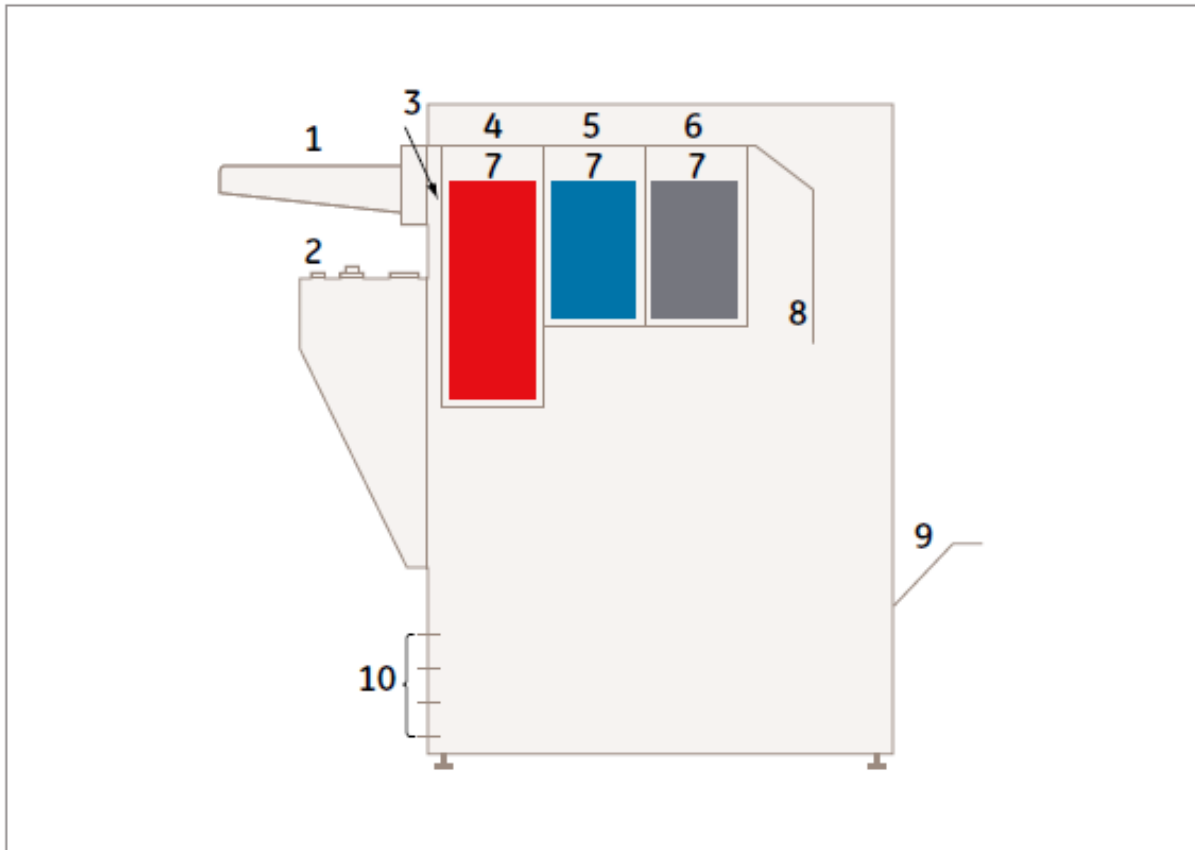

## STUCTURIX U

### Funkčné schéma:

- |   |                         |    |                          |
|---|-------------------------|----|--------------------------|
| 1 | Podávač na filmy        | 6  | Tank praní               |
| 2 | Riadiaci panel          | 7  | Vrchné pohyblivé konzole |
| 3 | Skenovanie plochy filmu | 8  | Infračervená sušička     |
| 4 | Vyvolávací tank         | 9  | Kôš na filmy             |
| 5 | Tank ustaľovača         | 10 | Vypúšťací procesor       |